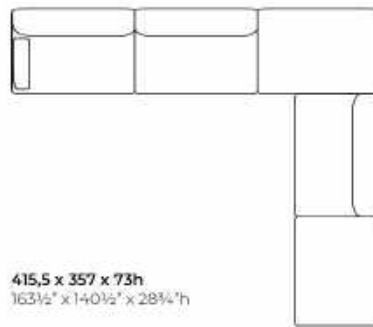

SPLUS-POUF108 | 108 x 96 x 43

SPLUS-POUF123 | 123 x 96 x 43

SPLUS-POUF138 | 138 x 96 x 43

Inches (L x P x H)

SPLUS-T110 | 43³/₄ x 38 x 28³/₄

SPLUS-T125 | 49³/₄ x 38 x 28³/₄

SPLUS-T140 | 55 x 38 x 28³/₄

SPLUS-A137 | 53³/₄ x 53³/₄ x 28³/₄

SPLUS-POUF 108

SPLUS-POUF 123

SPLUS-POUF 138

Modulo angolare / Angular module

SPLUS-A137

Compositions

Composizione 1 / Composition 1

400 x 96 x 73h
157½" x 38" x 28¾"h

Composta da
Composed by
n.1 SPLUS-T140-L
n.1 SPLUS-C138
n.1 SPLUS-POUF108

Composizione 2 / Composition 2

415,5 x 357 x 73h
163½" x 140½" x 28¾"h

Composta da
Composed by
n.1 SPLUS-T140-L
n.1 SPLUS-C138
n.1 SPLUS-POUF138
n.1 SPLUS-C138
n.1 SPLUS-POUF108

Composizione 3 / Composition 3

413,5 x 397,5 x 73h
162¾" x 156½" x 28¾"h

Composta da
Composed by
n.1 SPLUS-T140-L
n.1 SPLUS-C138
n.1 SPLUS-A137
n.1 SPLUS-C138
n.1 SPLUS-POUF108

Finishes

Wood

Bianco Camargue
opaque lacquered