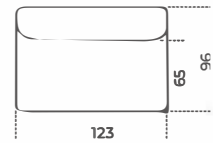

SPLUS-C123