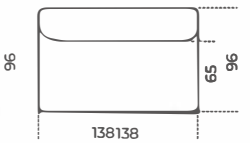

SPLUS-C138