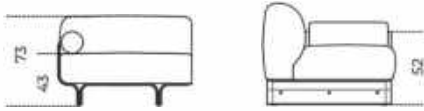

SPLUS-POUF108 | 108 x 96 x 43

SPLUS-POUF123 | 123 x 96 x 43

SPLUS-POUF138 | 138 x 96 x 43

Inches (L x P x H)

SPLUS-T110 | 43³/₄ x 38 x 28³/₄

SPLUS-T125 | 49³/₄ x 38 x 28³/₄

SPLUS-T140 | 55 x 38 x 28³/₄

SPLUS-A137 | 53³/₄ x 53³/₄ x 28³/₄

SPLUS-C108 | 42³/₄ x 38 x 28³/₄

SPLUS-C123 | 48¹/₂ x 38 x 28³/₄

SPLUS-C138 | 54¹/₂ x 38 x 28³/₄

SPLUS-POUF108 | 42³/₄ x 38 x 17

SPLUS-POUF123 | 48¹/₂ x 38 x 17

SPLUS-POUF138 | 54¹/₂ x 38 x 17

Moduli terminali / Terminal modules

SPLUS-POUF 108

SPLUS-POUF 123

SPLUS-POUF 138

Modulo angolare / Angular module

SPLUS-A137

Compositions

Composizione 1 / Composition 1

400 x 96 x 73h
157½" x 38" x 28¾"h

Composta da
Composed by
n.1 SPLUS-T140-L
n.1 SPLUS-C138
n.1 SPLUS-POUF108

Composizione 2 / Composition 2

415,5 x 357 x 73h
163½" x 140½" x 28¾"h

Composta da
Composed by
n.1 SPLUS-T140-L
n.1 SPLUS-C138
n.1 SPLUS-POUF138
n.1 SPLUS-C138
n.1 SPLUS-POUF108