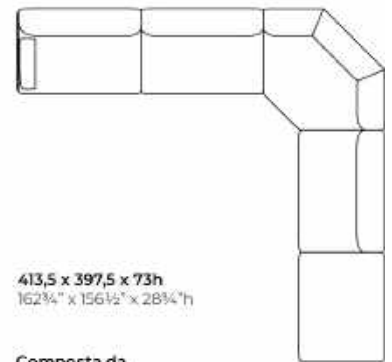

SPLUS-POUF108 | 108 x 96 x 43

SPLUS-POUF123 | 123 x 96 x 43

SPLUS-POUF138 | 138 x 96 x 43

Inches (L x P x H)

SPLUS-T110 | 43³/₄ x 38 x 28³/₄

SPLUS-T125 | 49³/₄ x 38 x 28³/₄

SPLUS-T140 | 55 x 38 x 28³/₄

SPLUS-A137 | 53³/₄ x 53³/₄ x 28³/₄

SPLUS-POUF 108

SPLUS-POUF 123

SPLUS-POUF 138

Modulo angolare / Angular module

SPLUS-A137

Compositions

Composizione 1 / Composition 1

400 x 96 x 73h
157½" x 38" x 28¾"h

Composta da
Composed by
n.1 SPLUS-T140-L
n.1 SPLUS-C138
n.1 SPLUS-POUF108

Composizione 2 / Composition 2

415,5 x 357 x 73h
163½" x 140½" x 28¾"h

Composta da
Composed by
n.1 SPLUS-T140-L
n.1 SPLUS-C138
n.1 SPLUS-POUF138
n.1 SPLUS-C138
n.1 SPLUS-POUF108

Composizione 3 / Composition 3

413,5 x 397,5 x 73h
162¾" x 156½" x 28¾"h

Composta da
Composed by
n.1 SPLUS-T140-L
n.1 SPLUS-C138
n.1 SPLUS-A137
n.1 SPLUS-C138
n.1 SPLUS-POUF108

Finishes

Wood

Bianco Camargue
opaque lacquered