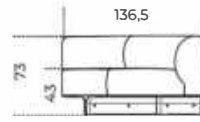

SPLUS-POUF108 | 108 x 96 x 43

SPLUS-POUF123 | 123 x 96 x 43

SPLUS-POUF138 | 138 x 96 x 43

Inches (L x P x H)

SPLUS-T110 | 43³/₄ x 38 x 28³/₄

SPLUS-T125 | 49³/₄ x 38 x 28³/₄

SPLUS-T140 | 55 x 38 x 28³/₄

SPLUS-A137 | 53³/₄ x 53³/₄ x 28³/₄

SPLUS-C108 | 42³/₄ x 38 x 28³/₄

SPLUS-C123 | 48¹/₂ x 38 x 28³/₄

SPLUS-C138 | 54¹/₂ x 38 x 28³/₄

SPLUS-POUF108 | 42³/₄ x 38 x 17

SPLUS-POUF123 | 48¹/₂ x 38 x 17

SPLUS-POUF138 | 54¹/₂ x 38 x 17

Moduli terminali / Terminal modules

SPLUS-POUF 108

SPLUS-POUF 123

SPLUS-POUF 138

Modulo angolare / Angular module

SPLUS-A137

Compositions

Composizione 1 / Composition 1

400 x 96 x 73h
157½" x 38" x 28¾"h

Composta da
Composed by
n.1 SPLUS-T140-L
n.1 SPLUS-C138
n.1 SPLUS-POUF108

Composizione 2 / Composition 2

415,5 x 357 x 73h
163½" x 140½" x 28¾"h

Composta da
Composed by
n.1 SPLUS-T140-L
n.1 SPLUS-C138
n.1 SPLUS-POUF138
n.1 SPLUS-C138
n.1 SPLUS-POUF108