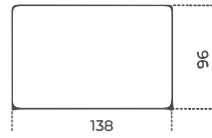

SPLUS-POUF 138

Modulo angolare / Angular module